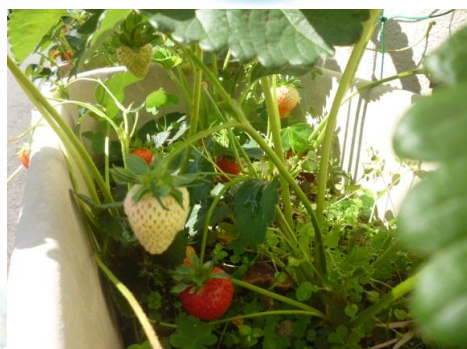

らぶりい通信

過ぎましよう

デイでは楽しく

梅雨の月、

ランランラン
♪♪

ピチピチ
チャプチャプ

おむかえ
うれしいな

かくあさんが
蛇の目で

あぐめ あぐめ
ふくれ ふくれ

マジック用の
ベビーちゃんです
子育ての頃を
思い出しながら
抱っこしておられます

デイのプランタンで育った
イチゴちゃん(*^_^*)
美味しかったね☆

5月の節句のおやつは
こいのぼりのケーキでした
皆様、可愛いと喜んでおられました

♪てるてる坊主 てる坊主
ずーっと 天気にしておくれ〜♪

〒547-0005

大阪市平野区加美西2丁目3番5号

ケアプランセンターらぶりい